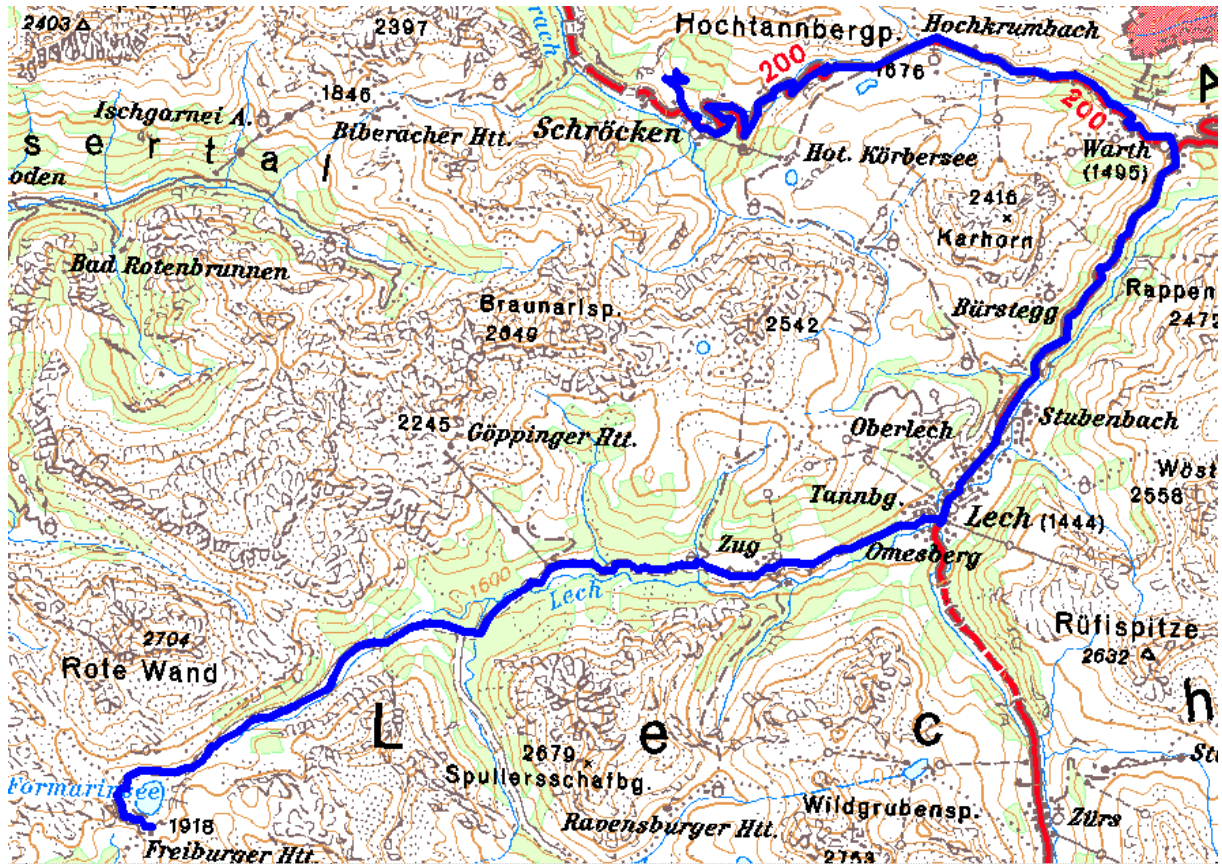

MTB - Tour – Schröcken – Freiburger Hütte - Schröcken

MTB – Tour im Hochgebirge, Start in Schröcken.

Streckenbeschreibung:	Schröcken – Nesslegg – Hochtannbergpaß – Warth – Lech – Zug – Freiburger Hütte / gleicher Weg zurück.
-----------------------	---

Höhenprofil: