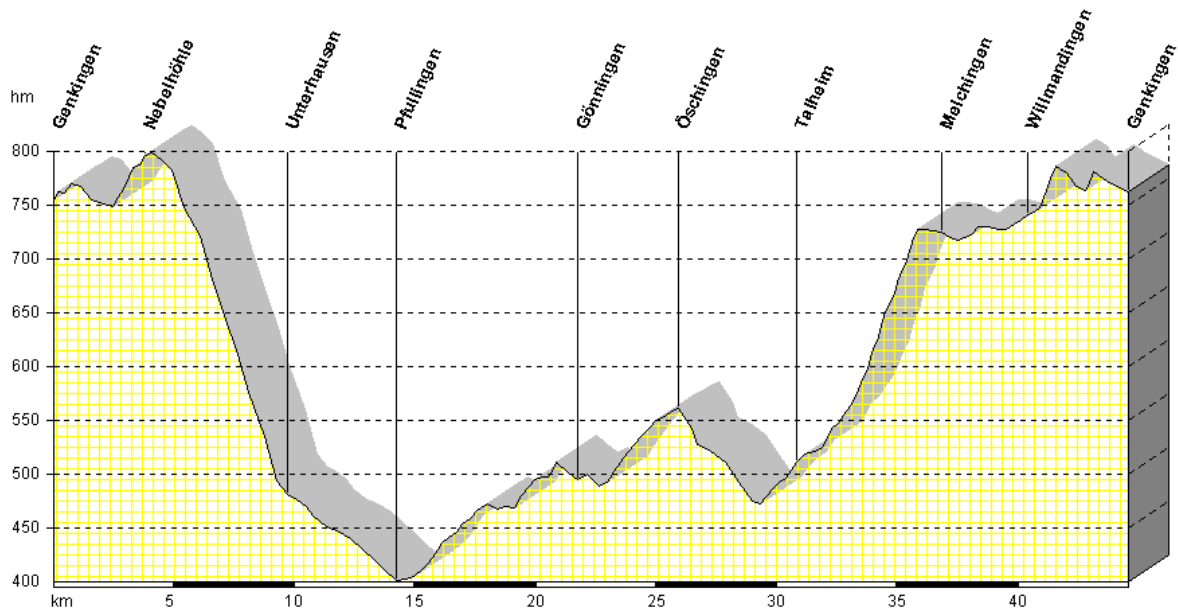

Öschingen

Distanz:	44,57 km	Fahrzeit:	02:20:36 h	Kategorie:	2 Sterne
Bergauf:	593 hm	AV-Tempo:	19,24 km/h		
Bergab:	585 hm	Max-Tempo:	40,70 km/h		

Profil created by HRMProfil (c) 98-2002 R.Welz