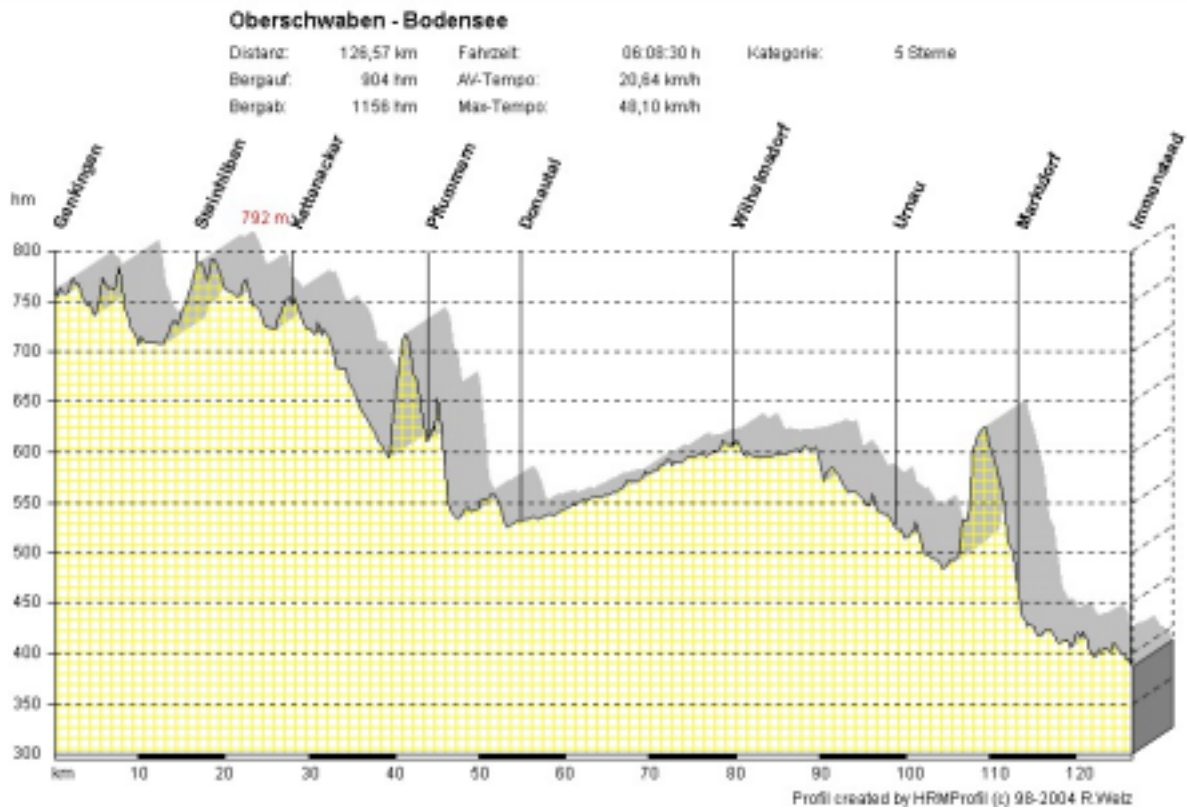

Cross-Tour – Oberschwaben - Bodensee

Genkingen – Steinhilben – Wilsingen – Kettenacker – Pflummern – Binzwangen –
 Hohemtengen – Ostrach – Wilhelmsdorf – Urnau – Marktdorf - Bodensee

- Karte Seite 2 -