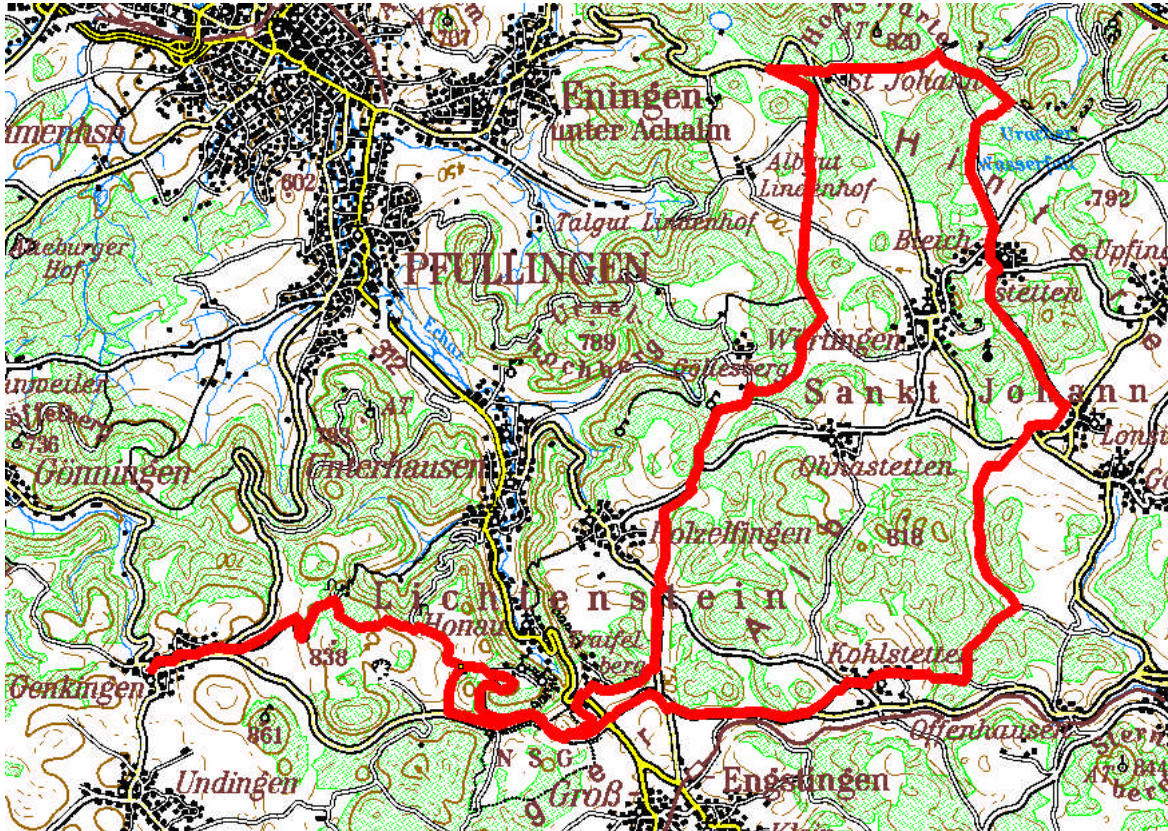

Trekking - Tour Rohrauer Hütte

Ganzjährig zu befahrene Rundtour, über die St. Johanner Alb.

Abseits von Hauptstraßen, gelegentlich etwas viel Fußgänger.

Höhenprofil:

**Rohrauer Hütte**

Distanz:	52,84 km	Fahrzeit:	02:47:47 h	Kategorie:	3 Sterne
Bergauf:	573 hm	AV-Tempo:	19,10 km/h		
Bergab:	578 hm	Max-Tempo:	46,80 km/h		