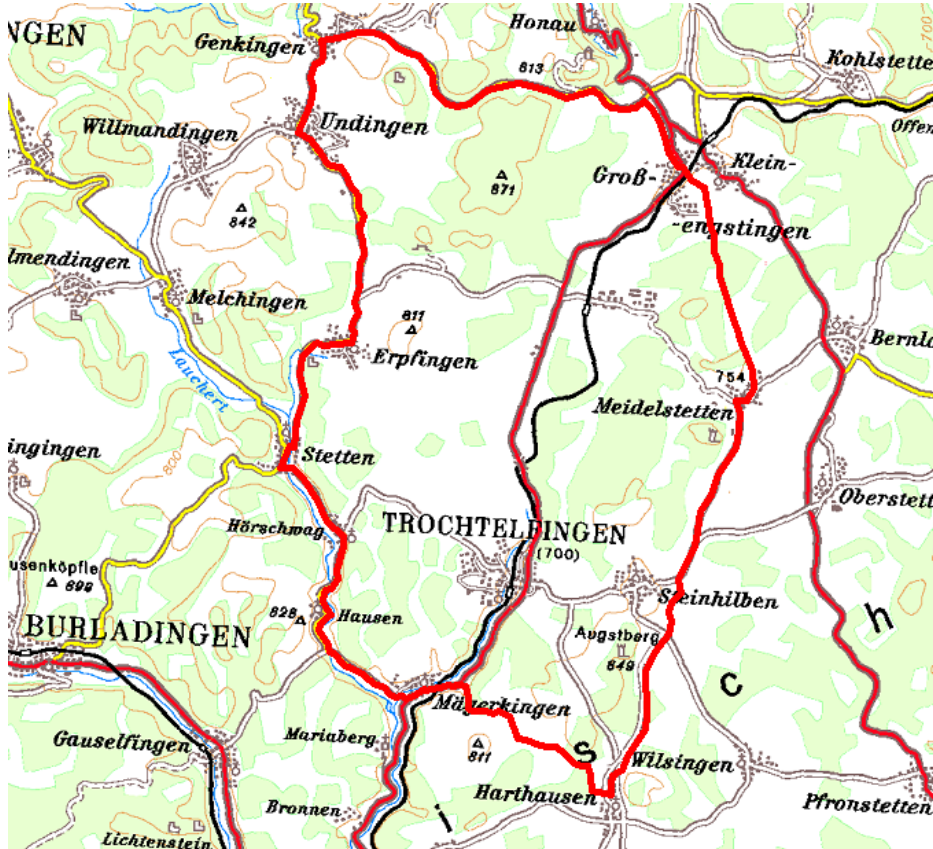

BikeTouren

RennRad Tour

Schwierigkeit - Mittel

Genkingen – Engstingen – Meidelstetten – Harthausen – Mägerkingen – Genkingen
Über die Alb auf Nebenstraßen...

Harthausen

Distanz:	50,53 km	Fahrzeit:	01:55:22 h	Kategorie:	2 Sterne
Bergauf:	365 hm	AV-Tempo:	26,36 km/h		
Bergab:	363 hm	Max-Tempo:	51,40 km/h