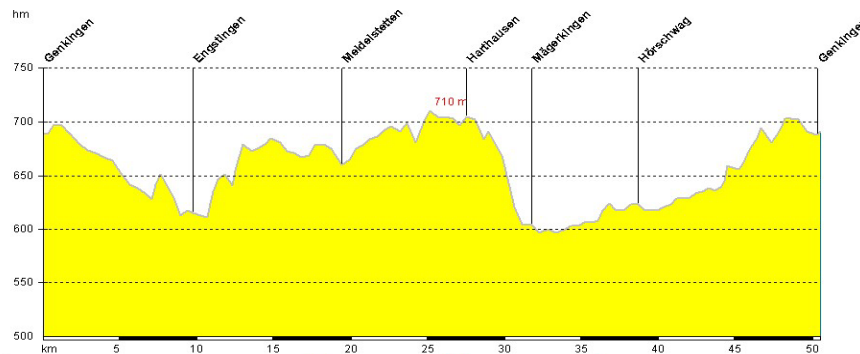

ca. 50km und 400Hm

Peter Kinkelin, Gönningerstraße 9, 72820 Sonnenbühl