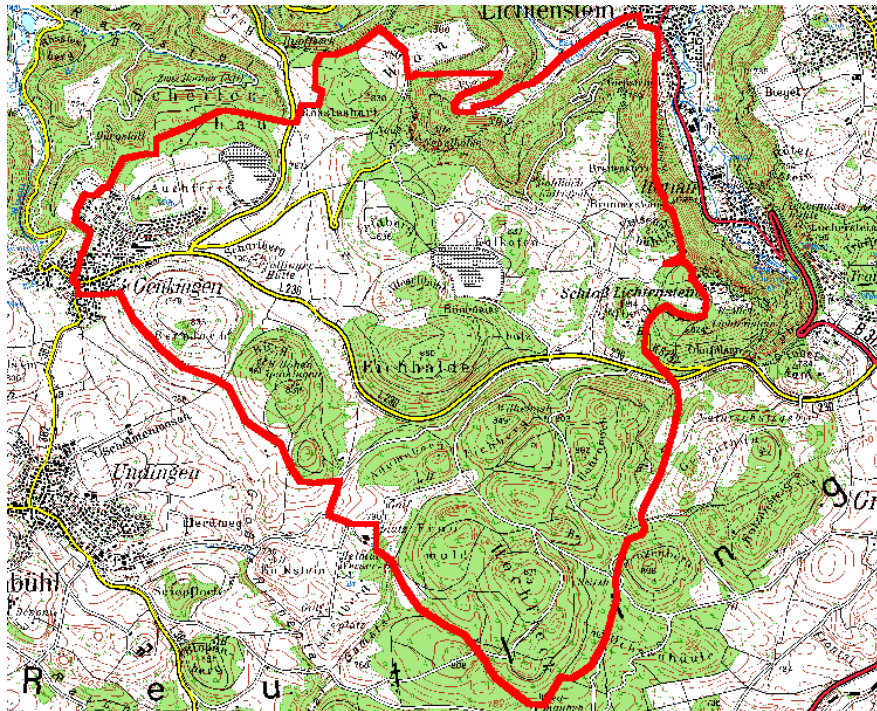

BikeTouren

MTB-Tour – Schloß Lichtenstein

Genkingen – Sportplatz Genkingen – Scheiterhau – Rouffseck – Won – Reisenbachtal – Unterhausen
– Schlössles Steige – Schloß Lichtenstein – L230 – Staatwald – Seitzhütte – WegmannHütte –
Golfplatz – Walter Bächle Hütte - Genkingen

Schloß Lichtenstein

Distanz:	23,19 km	Fahrzeit:	01:44:42 h	Kategorie:	4 Sterne
Bergauf:	578 hm	AV-Tempo:	13,64 km/h		
Bergab:	575 hm	Max-Tempo:	40,30 km/h		

ca. 22km und 575Hm

Peter Kinkelin, Gönningerstraße 9, 72820 Sonnenbühl