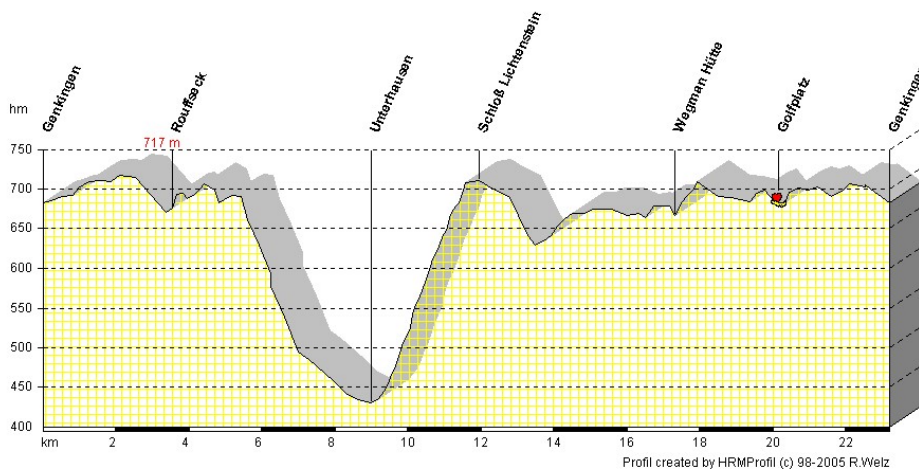

BikeTouren

MTB-Tour – Schloß Lichtenstein

Genkingen – Sportplatz Genkingen – Scheiterhau – Rouffseck – Won – Reisenbachtal – Unterhausen
– Schlössles Steige – Schloß Lichtenstein – L230 – Staatwald – Seitzhütte – WegmannHütte –
Golfplatz – Walter Bächle Hütte - Genkingen

Schloß Lichtenstein

Distanz:	23,19 km	Fahrzeit:	01:44:42 h	Kategorie:	4 Sterne
Bergauf:	578 hm	AV-Tempo:	13,64 km/h		
Bergab:	575 hm	Max-Tempo:	40,30 km/h		

ca. 22km und 575Hm

Peter Kinkelin, Gönningerstraße 9, 72820 Sonnenbühl