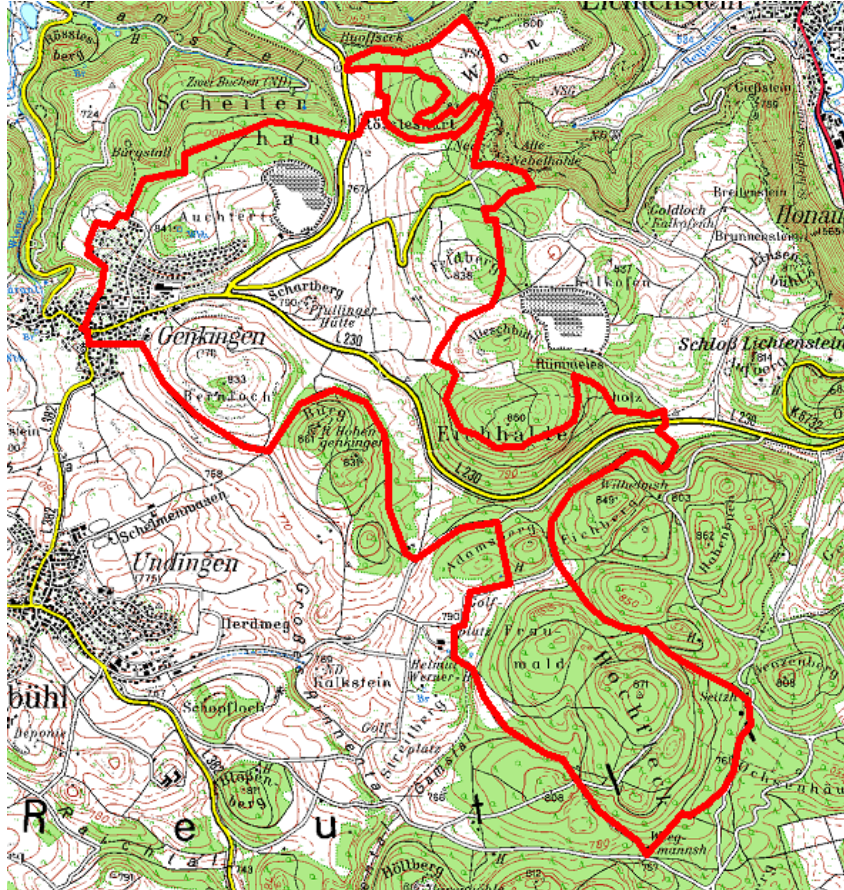

BikeTouren

MTB – Tour / Rund um Genkingen

Schwierigkeit - Anspruchsvoll

BikeTreff_04_08_07

Distanz:	27,20 km	Fahrzeit:	01:43:09 h	Kategorie:	4 Sterne
Bergauf:	580 hm	Av-Tempo:	15,84 km/h		
Bergab:	575 hm	Max-Tempo:	36,70 km/h		

ca. 27km und 600Hm

Peter Kinkelin, Gönningerstraße 9, 72820 Sonnenbühl