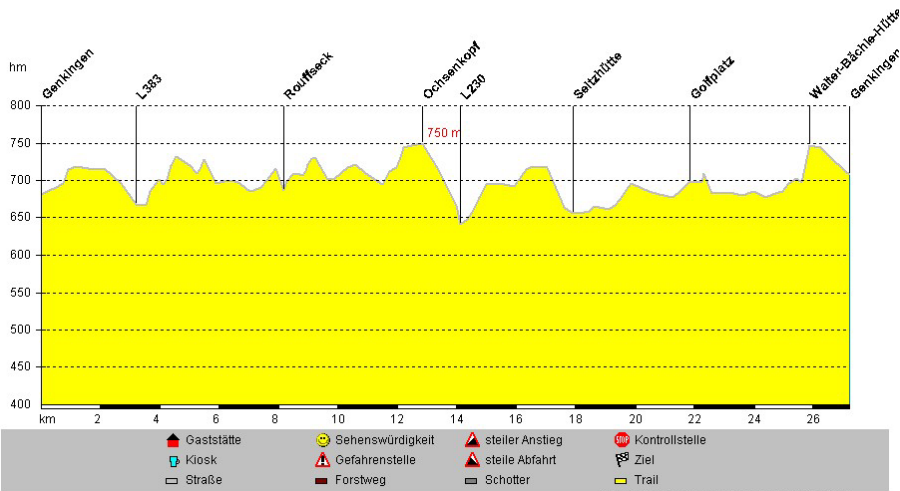

BikeTouren

MTB – Tour / Rund um Genkingen

Schwierigkeit - Anspruchsvoll

BikeTreff_04_08_07

Distanz:	27,20 km	Fahrzeit:	01:43:09 h	Kategorie:	4 Sterne
Bergauf:	580 hm	Av-Tempo:	15,84 km/h		
Bergab:	575 hm	Max-Tempo:	36,70 km/h		

ca. 27km und 600Hm

Peter Kinkelin, Gönningerstraße 9, 72820 Sonnenbühl