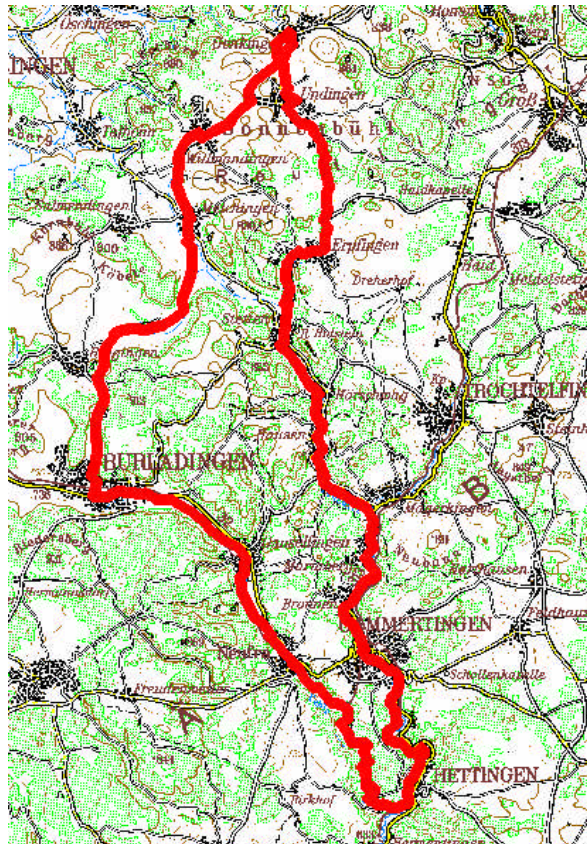

Trekking - Tour Fehlatal

Ganzjährig zu befahrene Rundtour, durch das Fehlatal. Fast ebener Streckenverlauf.

Abseits von Hauptstraßen aber immer mitten im Geschehen.

Höhenprofil

Fehla-Tal

Distanz:	63,64 km	Fahrzeit:	03:03:35 h	Kategorie:	3 Sterne
Bergauf:	367 hm	AV-Tempo:	20,98 km/h		
Bergab:	371 hm	Max-Tempo:	38,30 km/h		