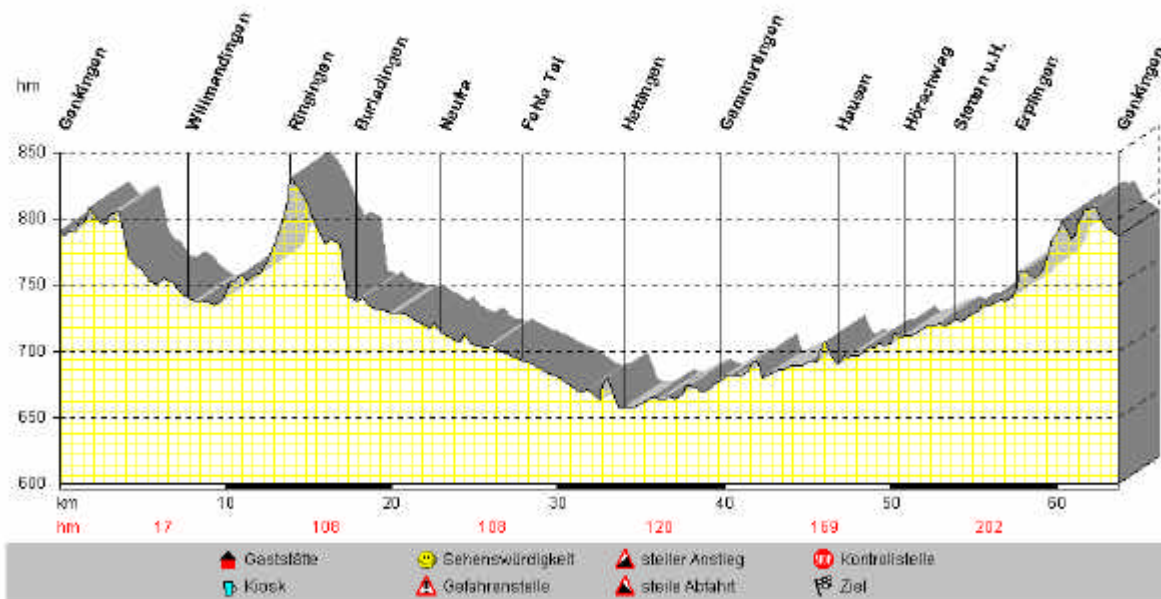

Trekking - Tour Fehlatal

Ganzjährig zu befahrene Rundtour, durch das Fehlatal. Fast ebener Streckenverlauf.

Abseits von Hauptstraßen aber immer mitten im Geschehen.

Höhenprofil

Fehla-Tal

Distanz:	63,64 km	Fahrzeit:	03:03:35 h	Kategorie:	3 Sterne
Bergauf:	367 hm	AV-Tempo:	20,98 km/h		
Bergab:	371 hm	Max-Tempo:	38,30 km/h		