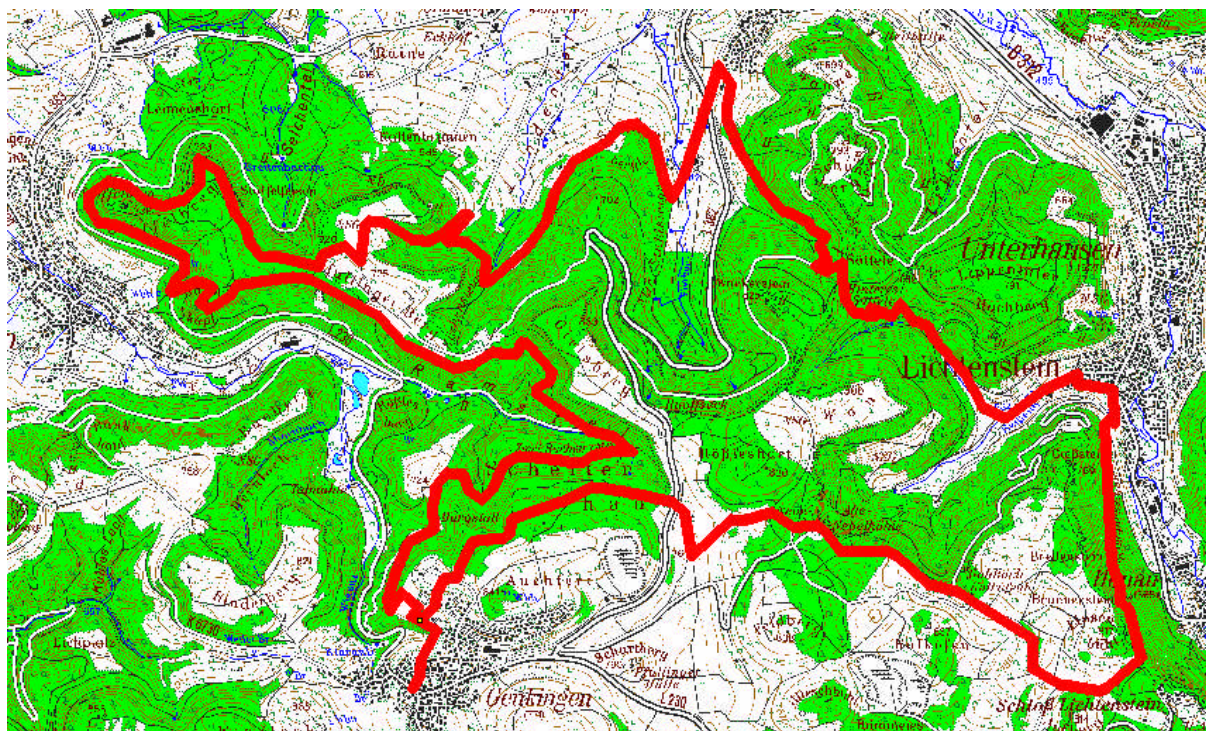

MTB - Trailtour – Barnkapf – Schloss Lichtenstein

MTB – Tour: Genkingen - Barnkapf – Ochsensteigle – Sättele – Schlössles Steige – Genkingen

- BITTE Waldgesetz beachten -

Tourenbeschreibung: Genkingen – Reute – Ramstel – Pfullinger Wiesen – Barnkapf – Unterm Stöffelberg – Blockhütte (Pfullinger Wiesen) – Ochsenstreigle – CVJM Heim – Ahlsberg – Sättele – Unterhausen – Schlössles Steige – Kalkofen – Nebelhöhle – Genkingen.